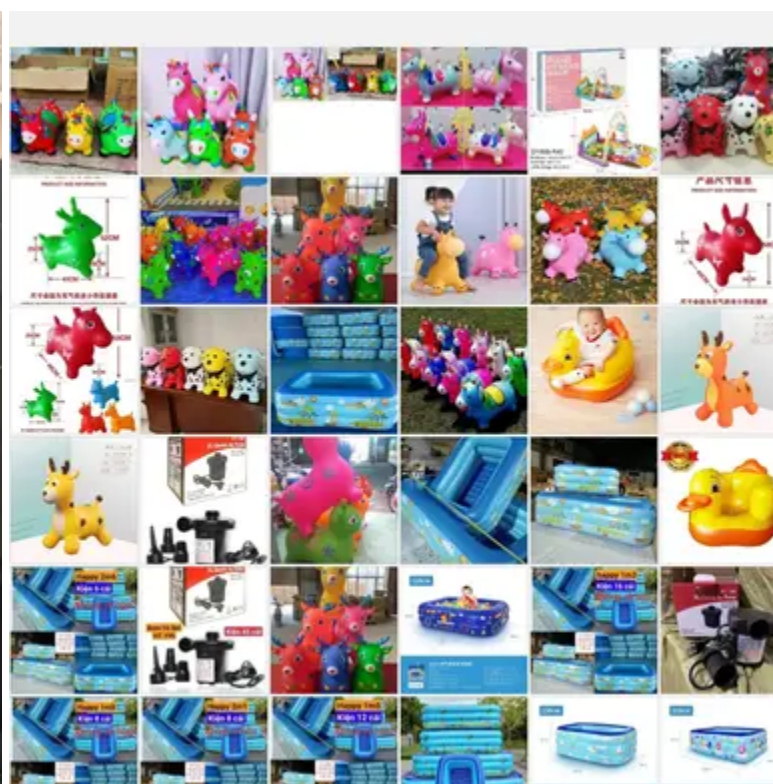

Feeling

Most relevant

SORT

Zin- Đồ Chơi LC is at Cửa Khẩu Quốc Tế Lào Cai- Trung Quốc.

Jan 9 · 🌐

🌐 ZIN - ĐỒ CHƠI TRẺ EM CỬA KHẨU LÀO CAI 🇻🇳 CÔNG TY TNHH RR PERSISTENT →PHÂN PHỐI ĐỒ CHƠI - QUÀ TẶNG KHUYẾN MÃI BỈM . SỮA 👉 CÓ ĐẦY ĐỦ NGUỒN GỐC XUẤT XỨ . TEM NHÃN PHỤ ĐẦY ĐỦ ... AN TOÀN THEO TIÊU CHUẨN CỦA CỤC QUẢN LÝ THỊ TRƯỜNG🤗... See more

Write a comment...

Zin- Đồ Chơi LC is at Cửa Khẩu Quốc Tế Lào Cai- Trung Quốc.
Nov 21, 2023 · 🌐

🌐 ZIN - ĐỒ CHƠI TRẺ EM CỬA KHẨU LÀO CAI 🇻🇳 CÔNG TY TNHH RR PERSISTENT →PHÂN PHỐI ĐỒ CHƠI - QUÀ TẶNG KHUYẾN MÃI BỈM . SỮA 👉 CÓ ĐẦY ĐỦ NGUỒN GỐC XUẤT XỨ . TEM NHÃN PHỤ ĐẦY ĐỦ ... AN TOÀN THEO TIÊU CHUẨN CỦA CỤC QUẢN LÝ THỊ TRƯỜNG🤗... See more