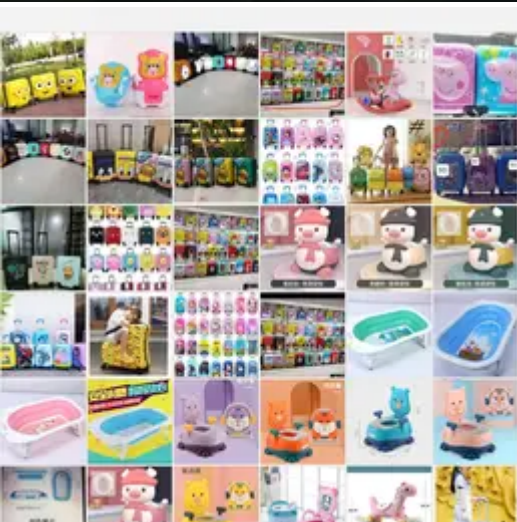

0908489627

Zin- Đồ Chơi LC is at Cửa Khẩu Quốc Tế Lào Cai- Trung Quốc.

Jan 9 · 🌐

🌐 ZIN - ĐỒ CHƠI TRẺ EM CỬA KHẨU LÀO CAI 🇻🇳 CÔNG TY TNHH RR PERSISTENT →PHÂN PHỐI ĐỒ CHƠI - QUÀ TẶNG KHUYẾN MÃI BỈM . SỮA 👉 CÓ ĐẦY ĐỦ NGUỒN GỐC XUẤT XỨ . TEM NHÃN PHỤ ĐẦY ĐỦ ... AN TOÀN THEO TIÊU CHUẨN CỦA CỤC QUẢN LÝ THỊ TRƯỜNG🤗... See more

+36

👍 1

💬 14

Write a comment...

Zin- Đồ Chơi LC is at Cửa Khẩu Quốc Tế Lào Cai- Trung Quốc.

Nov 21, 2023 · 🌐

🌐 ZIN - ĐỒ CHƠI TRẺ EM CỬA KHẨU LÀO CAI 🇻🇳 CÔNG TY TNHH RR PERSISTENT →PHÂN PHỐI ĐỒ CHƠI - QUÀ TẶNG KHUYẾN MÃI BỈM . SỮA 👉 CÓ ĐẦY ĐỦ NGUỒN GỐC XUẤT XỨ . TEM NHÃN PHỤ ĐẦY ĐỦ ... AN TOÀN THEO TIÊU CHUẨN CỦA CỤC QUẢN LÝ THỊ TRƯỜNG🤗... See more