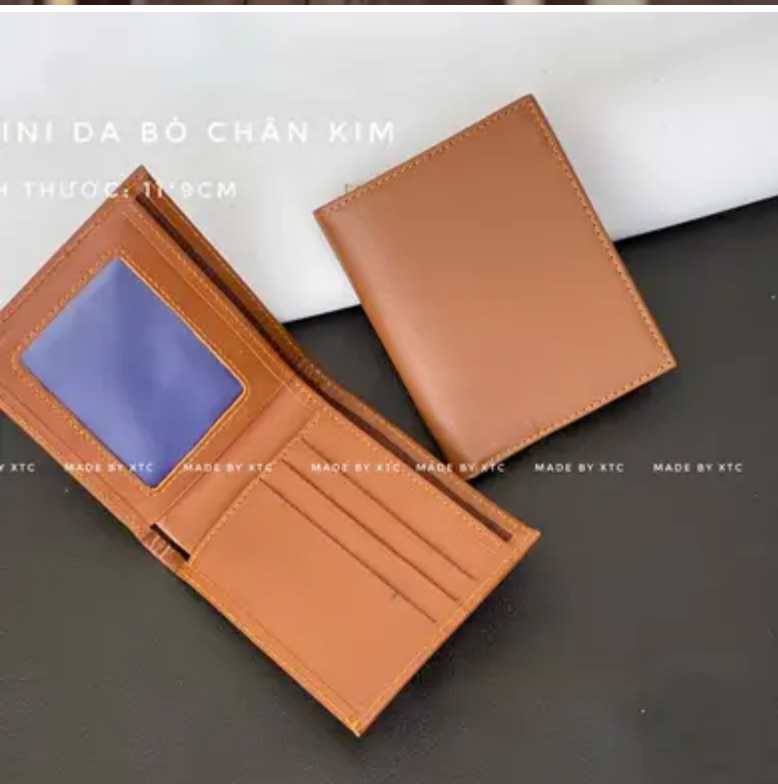

3d ·

**GẦN TẾT NÊN KINH DOANH GÌ ? NGUỒN HÀNG TẠI XƯỞNG SẢN XUẤT ĐỒ DA LAGE**

**NHÂN SỈ ĐƠN HÀNG ĐẦU TIÊN TỪ 3 TRIỆU ĐỒNG CÓ THỂ LẤY ĐỦ MẪU**

uất vi bóp, thắt lưng, túi, cặp,...da bò da cá

INI DA BÒ CHÂN KIM  
H THƯỚC: 11x9CM