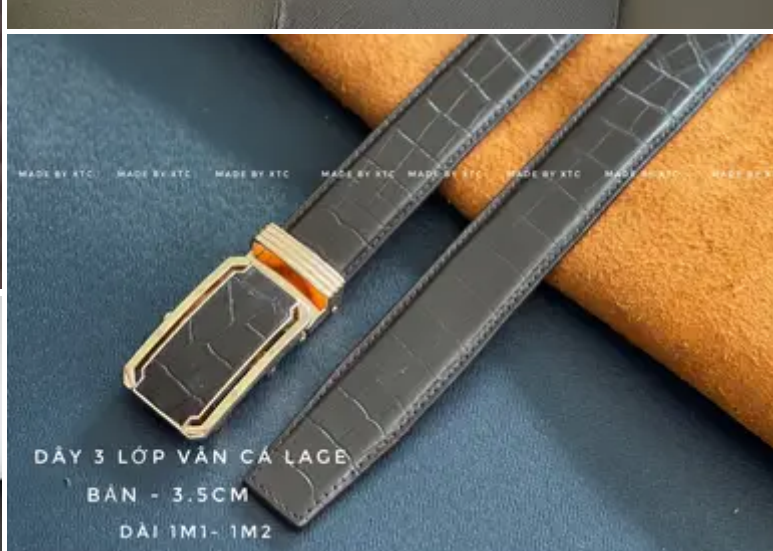

3d ·

**GẦN TẾT NÊN KINH DOANH GÌ ? NGUỒN HÀNG TẠI XƯỞNG SẢN XUẤT ĐỒ DA LAGE**

**NHÂN SỈ ĐƠN HÀNG ĐẦU TIÊN TỪ 3 TRIỆU ĐỒNG CÓ THỂ LẤY ĐỦ MẪU**

uất vi bóp, thắt lưng, túi, cặp,...da bò da cá

INI DA BÒ CHÂN KIM  
H THƯỚC: 11x9CM