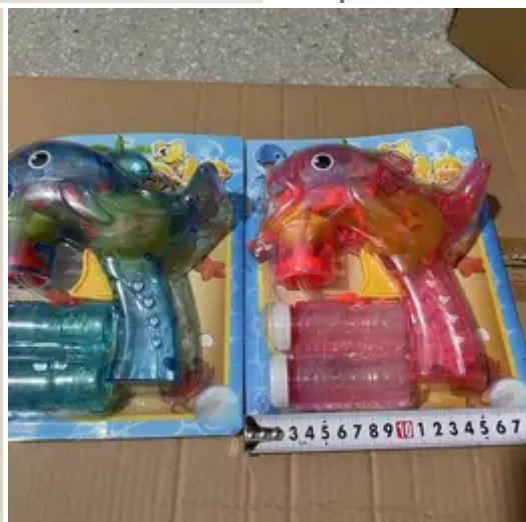

Mn cần ib tư vấn kỹ hơn nhé

có được tính mạnh sẽ tẩy  
phong long ứ khí

2

2

Write a comment...

Tổng Kho Thúy Tuyền

2d · 🌐

👉  
bắn bóng s.ỉ từ 1x  
add zalo e gửi báo giá các mẫu ạ.  
call/ zalo: 0912.822.869  
[#bảnbóng](#)

产品名称: 青蛙泡泡相机 毛重/净重: 24/21kgs

1

1

2

Write a comment...

Tổng Kho Đồ Chơi

2d · 🌐

货号: 0924-1  
装箱: 128或200  
规格: 15x17x6.5