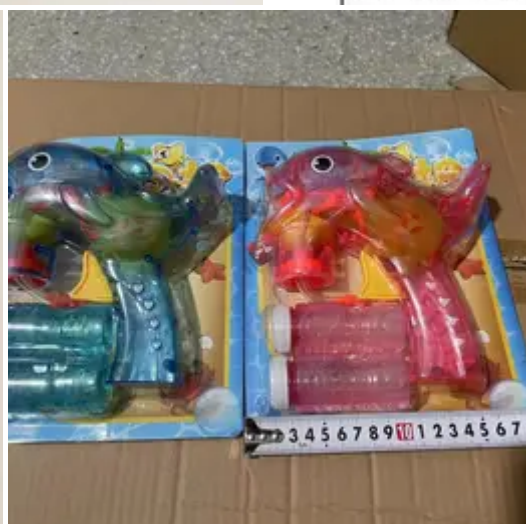

1d · 🌐

...

👉  
bắn bóng s.ỉ từ 1x  
add zalo e gửi báo giá các mẫu ạ.  
call/ zalo: 0912.822.869  
[#bảnbóng](#)

产品名称: 青蛙泡泡相机 毛重/净重: 24/21kgs

1

1

Q2

➦